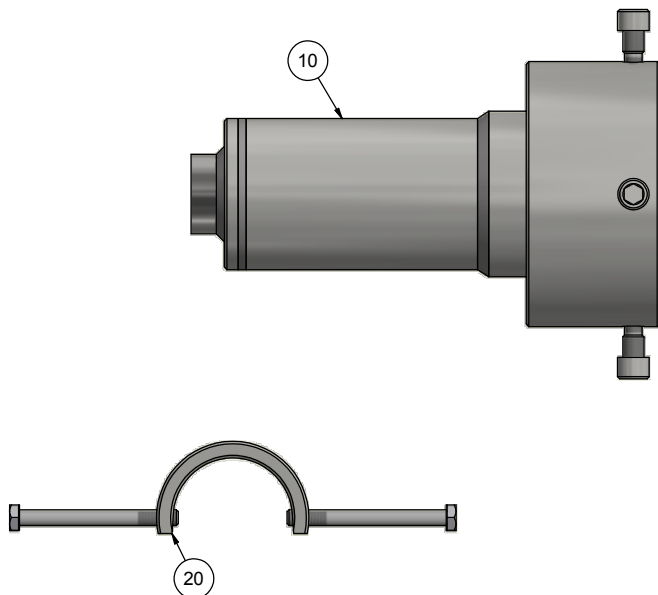

Reservedelsliste - Spare Part List - Ersatzteilliste

Pos.	Stk. Pcs. Stück	Vare nr. Item. no. Warennr.	Beskrivelse	Description	Beschreibung
10	1	5272412	Montagetop Ø180x354;DC=Ø145	Mounting top Ø180x354;DC=Ø145	Montageoberteil Ø180x354;DC=Ø145
20	1	9515171	Montagenøgle for AF=82	Mounting key for AF=82	Montageschlüssel für AF=82

Modification date	Modification no.	Replaces	Replaces date	Weight
				12,8 kg
Tolerance		Title		Approved
ISO 2768-mK		Toolkit 140/90 Glual & Flutechnik 5272402H ; 5272399H		LEP
				Date
				04.11.20
				Signature
				MB
				Date
				04.11.20
				Material no.
				9515172
				Scale
				(1 : 4)
				ISO E
				10000237616
				Format
				A3
				Sheet
				1 / 1
				Rev.
				00